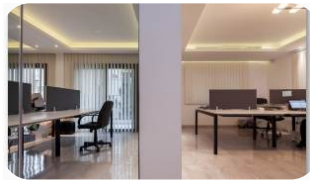


Luxuriöses Bürogebäude in erstklassiger Lage nahe dem Maximos Plaza

Limassol

Price: 2,600,000 €

Specific details

Ads number	4504
Property status	Secondary market
Covered (m ²)	479 m ²

Description

Luxuriöses Bürogebäude in erstklassiger Lage nahe dem Maximos Plaza. Voll möbliertes, luxuriöses Bürogebäude in Limassol. Das Gewerbegebäude verfügt über 3 voll funktionsfähige Geschäftsetagen (Erdgeschoss, 1. und 2. Etage). Das Gewerbegebäude wurde entworfen und mit Aluminium-Verbundplatten der Klasse A verkleidet; die Innenbereiche kombinieren italienische Keramikfliesen der Klasse A, rektifiziert, und spanischen Marmor, während auch die Beleuchtung des Gebäudes als energiesparend A eingestuft ist. Darüber hinaus sind die Büros vollständig möbliert mit ausgezeichneten, brandneuen Schreibtischen, Regalen, Lederstühlen, hochwertigen Vinyl-Jalousien und italienischen Sofas. Zusätzlich werden alle Bereiche durch ein CCTV-System überwacht, unter Einsatz des neuesten Alarm-Sicherheitssystems, Rauch-, Gas- und Feuermelder sowie Sicherheitszugangspanels für das Ein- und Ausgehen mit Clock-in/Clock-out-Mechanismus. Außerdem verfügt das Gebäude über elektrische, automatisierte Eingangstüren mit Programmieroptionen für den Zugang, IP-Telefonie und PC-Zugang, ein einheitliches WiFi-System auf allen Etagen sowie strukturierte Netzwerkverkabelung.