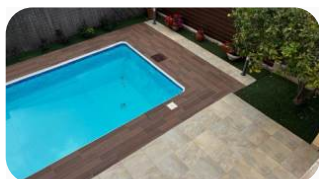

Вилла с Видом на Море на холмах Пафоса

Пафос, Пейя

Price: 440,000 €

Specific details

Ads number	6514
Property status	Resale
Bedrooms	3
Bathrooms	2,5
Covered (m²)	160 m²
Plot	400 m²
Title deed	Yes
Key Features	Кондиционеры, Бассейн

Description

Вилла с 3 спальнями в Нижней Пейе с террасой на крыше и панорамным видом на море в 5-7 мин езды до пляжей Корал Бей и Английской школы. Эта безупречная и прекрасно ухоженная вилла с 3 спальнями и 2 ванными комнатами идеально расположена в Нижней Пейе, в нескольких минутах ходьбы от магазинов и местных удобств. Расположенная в небольшом и уединенном тупике всего из шести вилл, вилла находится в тихом месте, окруженном ландшафтными садами и зеленой зоной, обеспечивая уединение и спокойствие. Вилла была тщательно спроектирована для комфортного круглогодичного проживания, имеет полную внутреннюю теплоизоляцию и газовое центральное отопление с радиаторами по всему дому. Снаружи вилла может похвастаться зрелыми ландшафтными садами с фруктовыми деревьями и розами, создающими очаровательную атмосферу на открытом воздухе. Зона бассейна покрыта неприхотливой в уходе искусственной травой, а задний внутренний дворик предоставляет дополнительное многофункциональное пространство на открытом воздухе. Вилла также имеет дополнительный задний вход, крытую парковку с раздвижными воротами и безопасный главный вход. Внутри, на первом этаже, расположена светлая открытая планировка с гостиной и обеденной зоной, ненавязчиво разделенными архитектурными нишами. Из ниши можно попасть в современную, полностью оборудованную кухню с барной стойкой, итальянской мебелью и элегантными столешницами с имитацией мрамора. Большие раздвижные двери из обеих гостиных выходят на крытую веранду и к бассейну, плавно объединяя внутреннее и внешнее пространство. На этом же уровне расположен гостевой туалет. На первом этаже находятся семейная ванная комната, просторная главная спальня с собственной душевой и выходом на отдельный балкон с видом на бассейн, а также две дополнительные спальни с двуспальными кроватями, расположенные по обе стороны от лестничной площадки. С балкона винтовая лестница ведет на потрясающую террасу на крыше, откуда открываются...