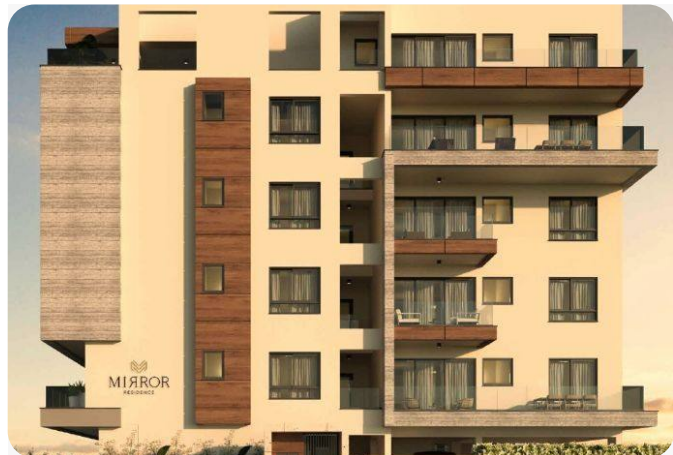

Апартаменты в пешеходной доступности ифраструктуры в...

Гермасоуиа, Лимассол

Price: 473,000 €

Specific details

Ads number	6477
Property status	Development
Bedrooms	2
Bathrooms	2
Covered (m ²)	91+21 m ²
Key Features	Бассейн, Лифт

Description

Квартира в пешеходной доступности ифраструктуры в Лимассоле. Расположенный в самом сердце Ермасоии — одного из самых престижных и востребованных районов Лимассола, жилой комплекс Residence переосмысливает современную прибрежную жизнь. Этот эксклюзивный закрытый комплекс состоит из двух архитектурно идентичных зданий, которые элегантно отражают друг друга, создавая гармоничный баланс формы, дизайна и эстетики. Проект предлагает апартаменты с 1, 2 и 3 спальнями, а также эксклюзивные пентхаусы с четырьмя спальнями и частными террасами на крыше. Residence отражает утончённый образ жизни своих резидентов. Каждая деталь — от архитектурной симметрии до изысканных интерьеров — продумана таким образом, чтобы обеспечить современный комфорт и вне времени актуальную элегантность. 2 закрытых здания