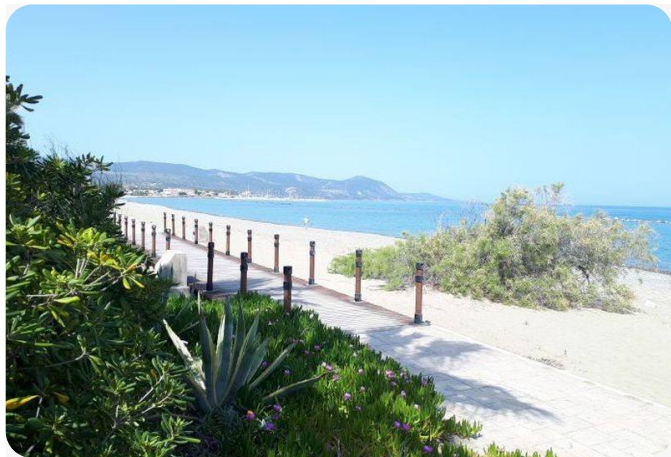

Вилла на песчаном пляже в Полисе

Латчи, Полис

Price: 2,300,000 €

Specific details

Description

Эксклюзивная вилла на берегу моря, расположенная всего в нескольких шагах от песчаного пляжа и кристально чистых вод залива Хрисохус. Вилла является частью камерного комплекса из шести домов, скрытого в тихом тупике, что обеспечивает уединение и спокойствие на одном из самых живописных побережий Кипра. Обновлённая вилла с четырьмя спальнями предлагает просторную открытую планировку с светлой гостиной зоной, полностью оборудованной кухней с гранитными столешницами и столовой, оформленной с использованием высококачественных материалов. На первом этаже расположены две спальни, включая главную с собственной ванной комнатой. На втором этаже — ещё одна спальня с выходом на большую террасу на крыше. В цокольном этаже обустроены тренажёрный зал, кинотеатр и зона с бильярдным столом. Дом рассчитан на комфортное проживание круглый год: тёплые полы, кондиционирование во всех помещениях и современная теплоизоляция поддерживают оптимальный микроклимат в любое время года. На участке — просторные крытые и открытые террасы, частный бассейн с переливом и душем на открытом воздухе, ухоженный сад и прямой выход к пляжу. Живописная набережная соединяет виллу с прибрежными городками Полис и Лачи, где можно прогуляться по марине и...