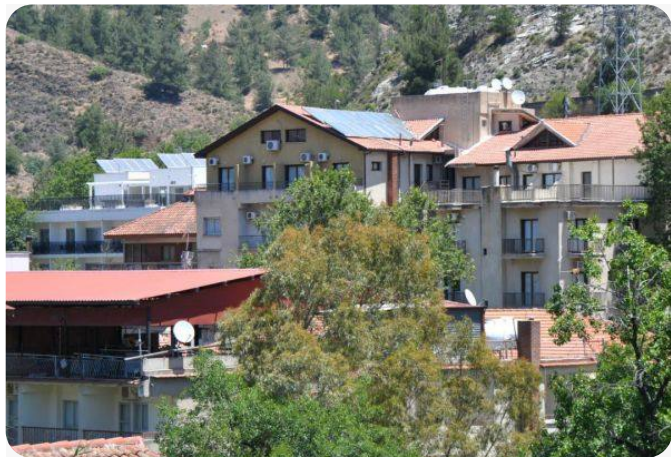

# Отель в горном популярном Какопетрии районе

Лимассол

Price: 5,000,000 €

## Description

Отель в горном популярном Какопетрии районе. Отель уютно расположился среди сосен и платанов, с видом на живописную горную деревню Какопетрия в самом сердце гор Троодос. Это одно из самых красивых мест на острове, и расположение отеля делает его идеальным для легкого доступа к близлежащим достопримечательностям и всего в 150 метрах от центра Какопетрии. Кроме того, можно расслабиться, исследуя тропы в окрестностях Троодоса. Вдали от популярных туристических направлений, в горном регионе Кипра есть множество разнообразных традиционных деревень, виноградников и виноделен, семейных таверн и очаровательной архитектуры. Горы Троодос предлагают впечатляющие пейзажи и прохладные температуры в разгар лета по сравнению с побережьем. Идеальное место для прогулок по горам или катания на горных велосипедах по одной из множества размеченных природных троп. Ключевые особенности • 58 номеров (7 номеров семейные) • Просторное лобби • Гостиная • Развлекательная зона • Бар • Ресторан • Конференция до 140 человек • Открытая веранда • Кондиционеры • Отопление • Вай фай • Телевизор • Ванные/Душевые • Лифт • Частная парковка • Хранилище