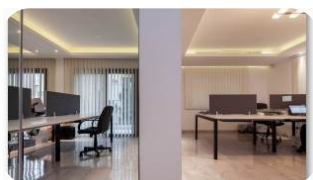

## Description

Люкс Здание с современными офисами. Полностью меблированное роскошное офисное здание в Лимассоле, расположенное в отличном месте недалеко от Максимос Плаза. Коммерческое здание состоит из 3 полностью функционирующих бизнес-этажей (цокольный, 1 -й и 2 -й этажи). Коммерческое здание было спроектировано и покрыто алюминиевыми композитными панелями качества класса А, внутренние помещения объединены ректифицированной итальянской керамической плиткой класса А и испанским мрамором, а освещение здания также классифицируется как энергосберегающее А. Кроме того, офисы полностью оборудованы превосходными фирменными новыми письменными столами, библиотеками, кожаными стульями, высококачественными виниловыми жалюзи и итальянскими диванами. Кроме того, все помещения находятся под наблюдением системы видеонаблюдения, с использованием новейших технологий охранной сигнализации, детекторов дыма, газа и огня, охранных панелей для входа и выхода, часового механизма входа и выхода. Кроме того, в здании используются электрические автоматические входные двери с возможностью программирования доступа, IP-телефония и доступ к ПК, единая система Wi-Fi на всех этажах, структурированная и сетевая кабельная разводка.