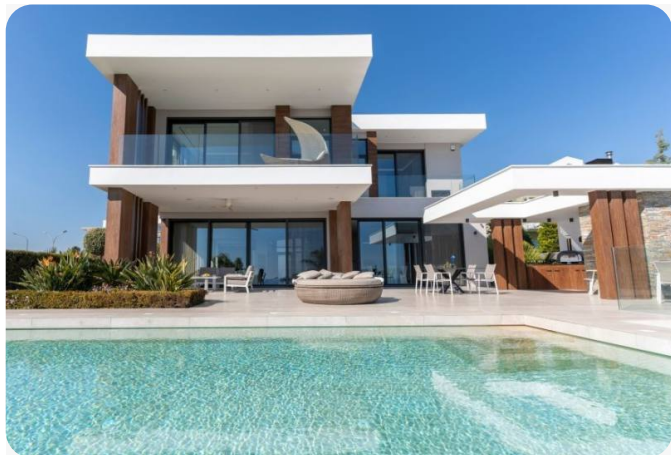

Вилла с открытым видом на море в Лимассоле

Germasoyia, Лимассол

Price: 6,500,000 €

Specific details

Ads number	6216
Property status	Resale
Bedrooms	6
Bathrooms	7
Covered (m ²)	825 m ²
Plot	884 m ²
Key Features	Кондиционеры, Бассейн, Отопление, Лифт

Description

Эта ультрасовременная вилла с открытым видом на море, построенная по высочайшим стандартам технологий и отделки, предлагает исключительный уровень комфорта и роскоши. Расположенная в престижном районе Паниотис (Гермасойя), она открывает завораживающие панорамные виды на побережье и город и находится всего в 8 минутах езды от центра Лимассола и пляжа. Спроектированная ведущими архитекторами и подрядчиками, эта просторная вилла с 6 спальнями и кабинетом занимает три уровня, обеспечивая идеальный баланс стиля и функциональности. На первом этаже панорамные окна от пола до потолка наполняют пространство естественным светом и позволяют наслаждаться великолепными видами на Лимассол. В планировку входят формальная зона приема гостей, просторная столовая, кухня открытого типа с дополнительной кухонной зоной, большой кабинет и гостевой санузел. Роскошный мраморный камин от пола до потолка элегантно разделяет обеденную и жилую зоны. Второй этаж соединяет стеклянный коридор, ведущий в спальни. Главная спальня предлагает просторную гардеробную и шикарную ванную комнату с видом на ландшафтный сад, бассейн и потрясающую панораму Лимассола. Еще три спальни с индивидуальными ванными комнатами и встроенными шкафами завершают этот...