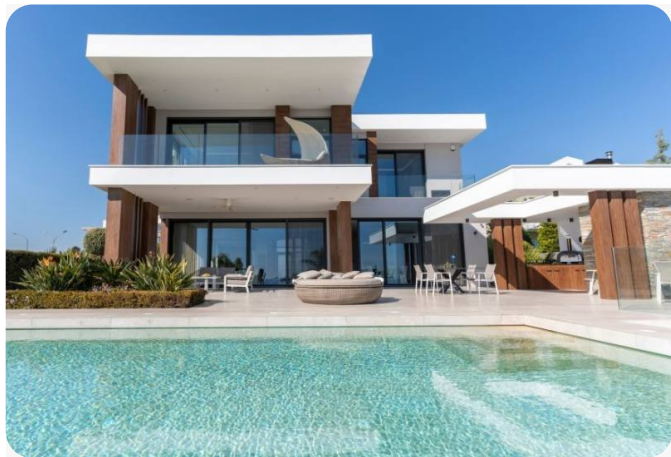

Вилла с открытым видом на море в Лимассоле

Germasoyia, Лимассол

Price: 6,500,000 €

Specific details

Ads number	6216
Property status	Resale
Bedrooms	6
Bathrooms	7
Covered (m²)	825 m²
Plot	884 m²
Key Features	Кондиционеры, Бассейн, Отопление, Лифт

Description

Эта ультрасовременная вилла с открытым видом на море, построенная по высочайшим стандартам технологий и отделки, предлагает исключительный уровень комфорта и роскоши. Расположенная в престижном районе Паниотис (Гермасойя), она открывает завораживающие панорамные виды на побережье и город и находится всего в 8 минутах езды от центра Лимассола и пляжа. Спроектированная ведущими архитекторами и подрядчиками, эта просторная вилла с 6 спальнями и кабинетом занимает три уровня, обеспечивая идеальный баланс стиля и функциональности. На первом этаже панорамные окна от пола до потолка наполняют пространство естественным светом и позволяют наслаждаться великолепными видами на Лимассол. В планировку входят формальная зона приема гостей, просторная столовая, кухня открытого типа с дополнительной кухонной зоной, большой кабинет и гостевой санузел. Роскошный мраморный камин от пола до потолка элегантно разделяет обеденную и жилую зоны. Второй этаж соединяет стеклянный коридор, ведущий в спальни. Главная спальня предлагает просторную гардеробную и шикарную ванную комнату с видом на ландшафтный сад, бассейн и потрясающую панораму Лимассола. Еще три спальни с индивидуальными ванными комнатами и встроенными шкафами завершают этот уровень. На нижнем уровне находятся пятая спальня с отдельной ванной комнатой, прачечная, тренажерный зал, сауна, серверная, технические помещения, кладовая и еще одна спальня. Также предусмотрена возможность установки кухни. С этого уровня есть прямой выход в сад и к бассейну, что делает его идеальным для отдыха и приема гостей. Гараж рассчитан на два автомобиля (одно крытое и одно открытое парковочное место). Основные характеристики: Тихое и престижное расположение с панорамными видами на море и город Просторные, открытые планировки с большими жилыми зонами Гардеробная в главной спальне, встроенные шкафы во всех спальнях Итальянские керамогранитные плитки премиум-класса, включая акцентные стены и камин Панорамные окна и...