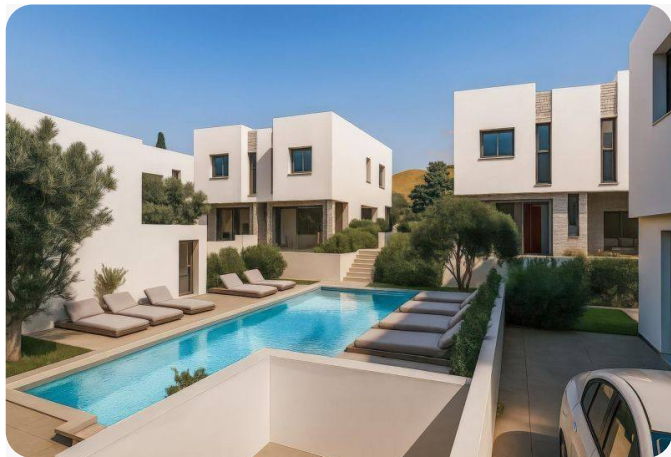

Смежный Дом на холмах Пафоса

Пафос, Пейя

Price: 435,000 €

Specific details

| | |
|---------------------------|--------------------|
| Ads number | 6446 |
| Property status | Development |
| Bedrooms | 3 |
| Bathrooms | 3 |
| Covered (m ²) | 118 m ² |
| Plot | 130 m ² |
| Key Features | Бассейн, Отопление |

Description

3 спальный Дом с общей стеной в современном жилом комплексе, состоящем из 26 отдельно стоящих и смежных вилл, на холмах Пейи — одного из самых популярных жилых районов Пафоса. Комплекс предлагает общий бассейн, частные сады и светлые пространства с открытой планировкой. Проект сочетает спокойную атмосферу с удобным доступом к магазинам, школам, ресторанам и повседневным услугам. Всего в нескольких минутах находятся знаменитый Coral Bay с прозрачной водой и оживленной атмосферой, а также Cap St Georges Hotel & Resort с широким выбором удобств. Локация обеспечивает быстрый доступ к лучшим пляжам, ресторанам и природным зонам полуострова Акамас, при этом дорога до Пафоса занимает около 20 минут. Разработка объединяет комфорт современной жизни и расслабленную атмосферу, благодаря которой Пейя так ценится. Ключевые преимущества включают 26 отдельно стоящих и смежных вилл, тихий жилой район Пейи, общий бассейн, благоустроенные сады и открытые пространства, внутреннюю дорогу с гостевой парковкой, современный средиземноморский дизайн, энергоэффективное строительство, возможность добавить крышные террасы и летние кухни, светлые интерьеры с современными отделками, а также удобный доступ к полуострову Акамас и городу Пафос. Виллы расположены...